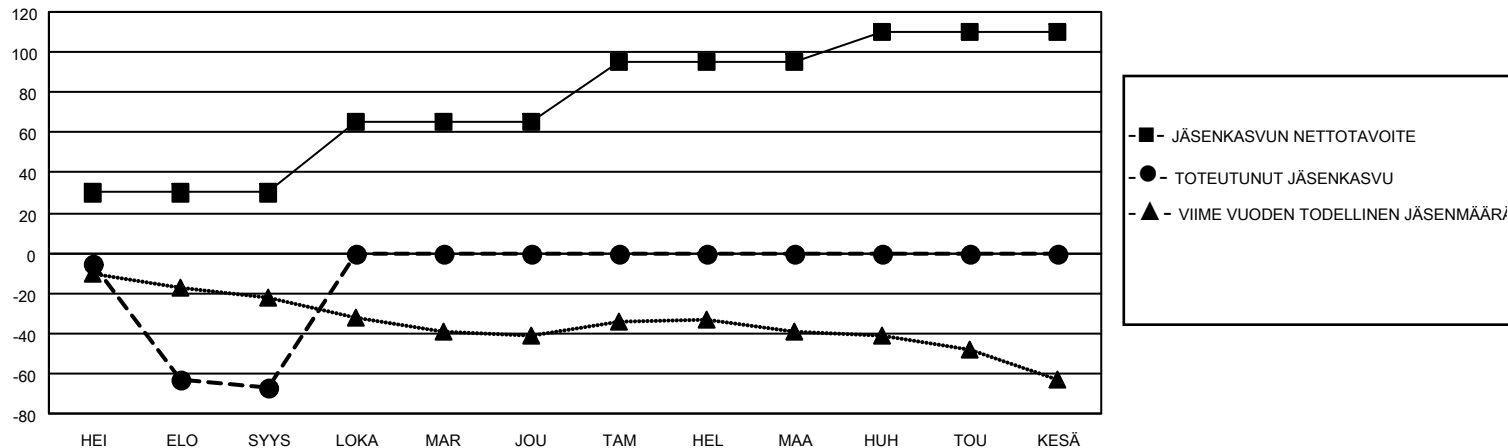

MONTHLY MEMBERSHIP PROGRESS REPORT

SIJAINTI FINLAND

District 107 K

Results as of: 9/30/2020

| Klubit | | | | jäsentä | | | |
|--------------------|----------------------|--------------|------------------|--------------------|--------------------------|-----------------------|---|
| TULOKSET 2020-2021 | | | | TULOKSET 2020-2021 | | | |
| NELJÄNNES | UUDEN KLUBIN TAVOITE | UUDET KLUBIT | LOPETETUT KLUBIT | NELJÄNNES | JÄSENKASVUN NETTOTAVOITE | TOTEUTUNUT JÄSENKASVU | POISTETUT JÄSENET (mukaan lukien siirrot) |
| HEI/ELO/SYYS | 0 | 0 | 2 | HEI/ELO/SYYS | 30 | 11 | 72 |
| LOKA/MAR/JOU | 0 | 0 | 0 | LOKA/MAR/JOU | 35 | 0 | 0 |
| TAM/HEL/MAA | 0 | 0 | 0 | TAM/HEL/MAA | 30 | 0 | 0 |
| HUH/TOU/KESÄ | 0 | 0 | 0 | HUH/TOU/KESÄ | 15 | 0 | 0 |

TAVOITTEET JA UUDET KLUBIT, KUMULATIIVINEN

TAVOITTEET JA JÄSENET, KUMULATIIVINEN

LAKKAUTETUT KLUBIT: 2

4 CLUBS OF 51 LISÄNNYT YHDEN TAI USEAMMAN UUTTA JÄSENTÄ

SUKUPUOLIJAKAUMA

MIES 944 (80.55%)
NAINEN 228 (19.45%)