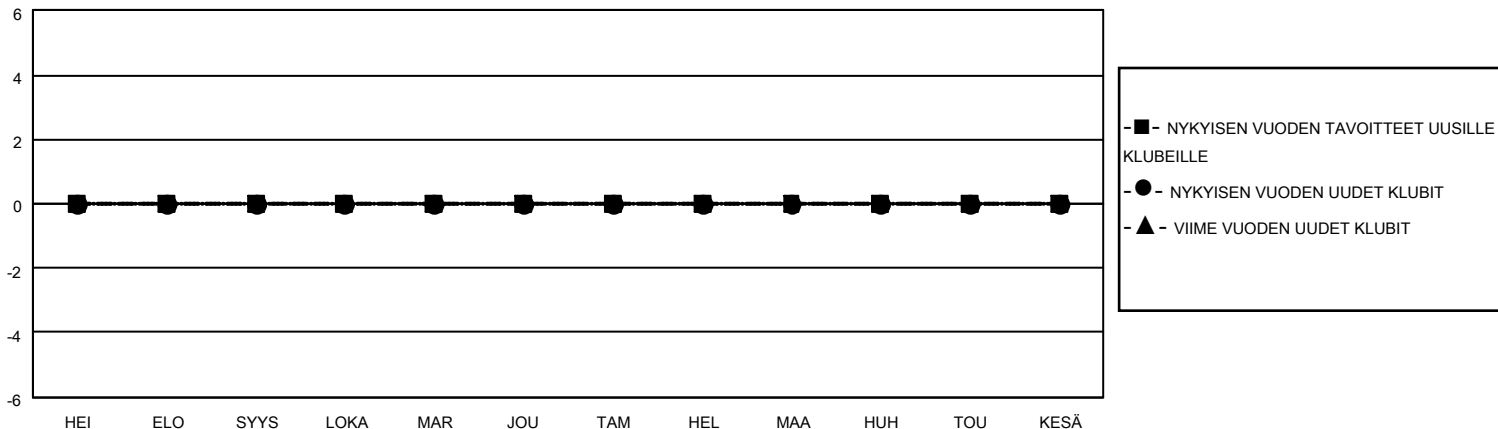

MONTHLY MEMBERSHIP PROGRESS REPORT

SIJAINTI FINLAND

District 107 K

Results as of: 9/30/2020

| Klubit | | | | jäsentä | | | |
|--------------------|----------------------|--------------|------------------|--------------------|--------------------------|-----------------------|---|
| TULOKSET 2020-2021 | | | | TULOKSET 2020-2021 | | | |
| NELJÄNNES | UUDEN KLUBIN TAVOITE | UUDET KLUBIT | LOPETETUT KLUBIT | NELJÄNNES | JÄSENKASVUN NETTOTAVOITE | TOTEUTUNUT JÄSENKASVU | POISTETUT JÄSENET (mukaan lukien siirrot) |
| HEI/ELO/SYYS | 0 | 0 | 2 | HEI/ELO/SYYS | 30 | 11 | 72 |
| LOKA/MAR/JOU | 0 | 0 | 0 | LOKA/MAR/JOU | 35 | 0 | 0 |
| TAM/HEL/MAA | 0 | 0 | 0 | TAM/HEL/MAA | 30 | 0 | 0 |
| HUH/TOU/KESÄ | 0 | 0 | 0 | HUH/TOU/KESÄ | 15 | 0 | 0 |

TAVOITTEET JA UUDET KLUBIT, KUMULATIIVINEN

TAVOITTEET JA JÄSENET, KUMULATIIVINEN

LAKKAUTETUT KLUBIT: 2

4 CLUBS OF 51 LISÄNNYT YHDEN TAI USEAMMAN UUTTA JÄSENTÄ

SUKUPUOLIJAKAUMA

MIES 944 (80.55%)
NAINEN 228 (19.45%)